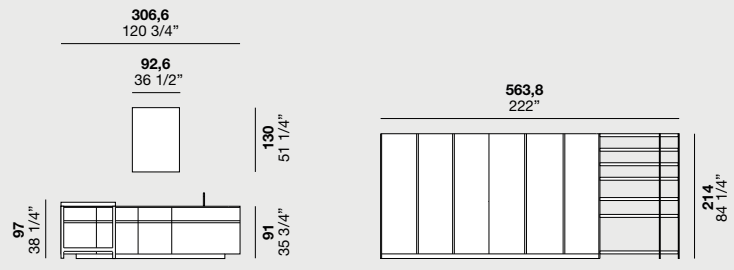

comp. **S / 02**

→ **IT**
Basi laccato Opaco Bianco
Gola basi laccato Opaco Bianco
Zoccolo basi laccato Opaco Bianco
Top Corian Bianco Glacier White
Piano tavolo Olmo Antico
Colonne laccato Opaco Piombo
Gola colonne laccato Opaco Piombo
Zoccolo colonne laccato Opaco Piombo
Pensile laccato Opaco Bianco
Dispensa scaffale struttura verniciato Bianco, ripiani laccato Opaco Bianco

→ **EN**
Base units Matt Bianco lacquered
Groove Matt Bianco lacquered on **base units**
Plinth Matt Bianco lacquered on **base units**
Top Corian Bianco Glacier White
Table top Aged Elm
Tall units Matt Piombo lacquered
Groove Matt Piombo lacquered on **tall units**
Plinth Matt Piombo lacquered on **tall units**
Wall unit Matt Bianco lacquered
Larder Shelving unit Bianco painted structure, Matt Bianco lacquered shelves

basi
base units

colonne / dispensa
tall units / larder