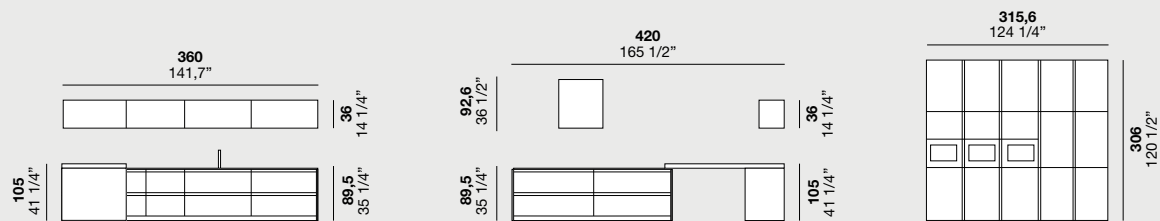

comp. F5 / 02

→ **IT**
Basi laccato Opaco Bianco
Gola basi verniciato Opaco Bianco
Zoccolo basi verniciato Opaco Bianco
Pensile laccato Opaco Platino
Top Corian Glacier White
Piano snack Laminato Cemento U69
Colonne Olmo Caffè
Gola colonne verniciato Moka Shine
Scocche antracite

→ **EN**
Base units Matt Bianco lacquered
Groove Matt Bianco painted on **base units**
Plinth Matt Bianco painted on **base units**
Wall units Matt Platino lacquered
Top Corian Glacier White
Snack Top Laminato Cemento U69
Tall units Olmo Caffè
Groove Moka Shine painted on tall units
Units antracite

pensili / basi
wall units / base units

basi / piano snack
base units / snack top

colonne
tall units