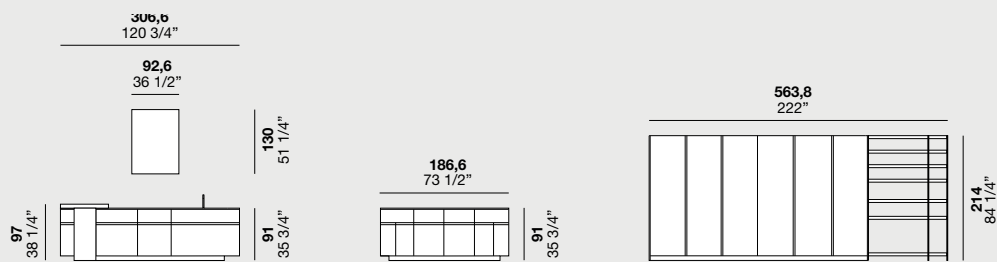

comp. **S / 01**

→ **IT**
Basi laccato Bianco Opaco
Gola laccato Bianco Opaco
Zoccolo basi laccato Bianco Opaco
Zoccolo colonne laccato Opaco Piombo
Top Corian Bianco
Piano tavolo Rovere Termocotto
Colonne Rovere Termocotto
Scocche Antracite
Dispensa Scaffale struttura verniciato Bianco, **ripiani** laccato Opaco Bianco

→ **EN**
Base units Matt Bianco lacquered
Groove Matt Bianco lacquered
Plinth Matt Bianco lacquered on **base units**
Plinth Matt Piombo lacquered on **tall units**
Top bianco Corian
Table top Baked Oak
Tall units Baked Oak
Units Antracite
Larder Shelving Unit Bianco painted structure, Matt Bianco lacquered **shelves**

basi
base units

colonne e dispensa
tall units and larder