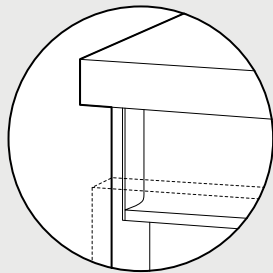

→ **IT / ERGONOMIA**

Grazie alla vasta modularità è sempre possibile realizzare l'ergonomia perfetta.

→ **EN / ERGONOMICS**

Thanks to the vast array of modular units, you can create the perfect ergonomic unit every time.

→ **IT / PULIZIA DELLE LINEE**

In presenza di gola il fianco viene "scansato". Questa lavorazione consente di non utilizzare fianchi aggiuntivi.

→ **EN / CLEAN LINES**

Where there is a groove, the side panel is cut to shape. This type of processing means additional side panels are not required.

→ **IT / GUIDE**

I nostri cassetti sono forniti di guide in acciaio con portata collaudata di 40 kg alla coppia per profondità fino a 50 cm e 70 kg alla coppia per profondità 60 cm e movimenti garantiti per 80.000 cicli di apertura e chiusura.

→ **EN / RUNNERS**

The drawers are supplied with steel runners which are tested to support a load of 40 kg per pair for depths up to 50 cm, and 70 kg per pair for depths of 60 cm. Movement guaranteed for 80,000 opening and closing cycles.

→ **IT / FERRAMENTA**

Ogni mobile è fornito di ferramenta per garantire l'affidabilità nel tempo quali cerniere ad innesto rapido con ammortizzatore di chiusura per le ante e guide con chiusura assistita per cassetti e cestoni.

→ **EN / HARDWARE**

Each unit comes with fixtures and fittings to ensure long-lasting reliability. These include snap-in hinges with assisted closing for the doors and soft-close runners for the drawers.